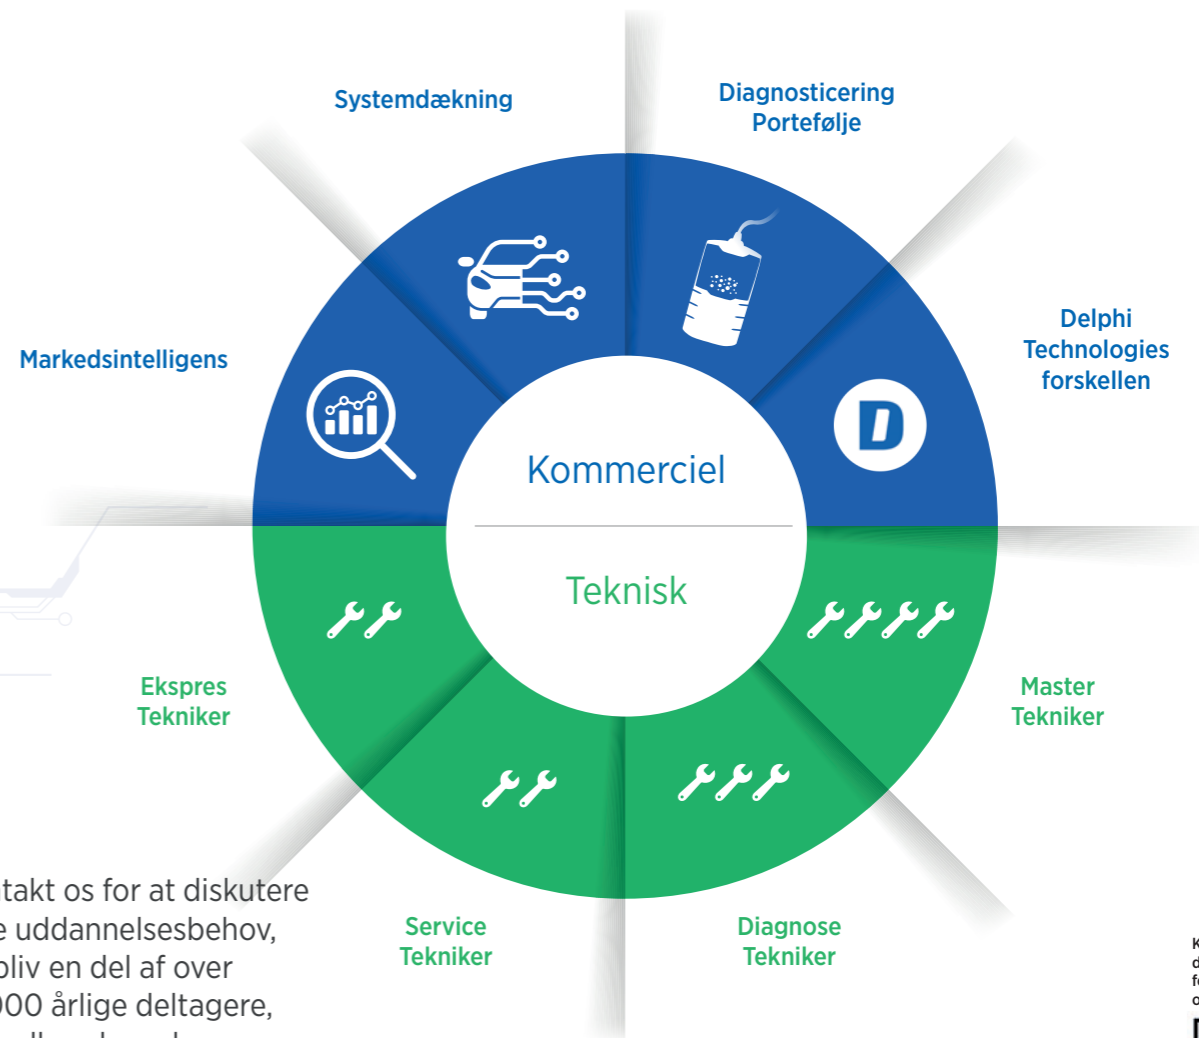

Uddannelse af OE-eksperterne Lær at tjene penge med Delphi Technologies

Klik eller scan denne kode for at få flere oplysninger