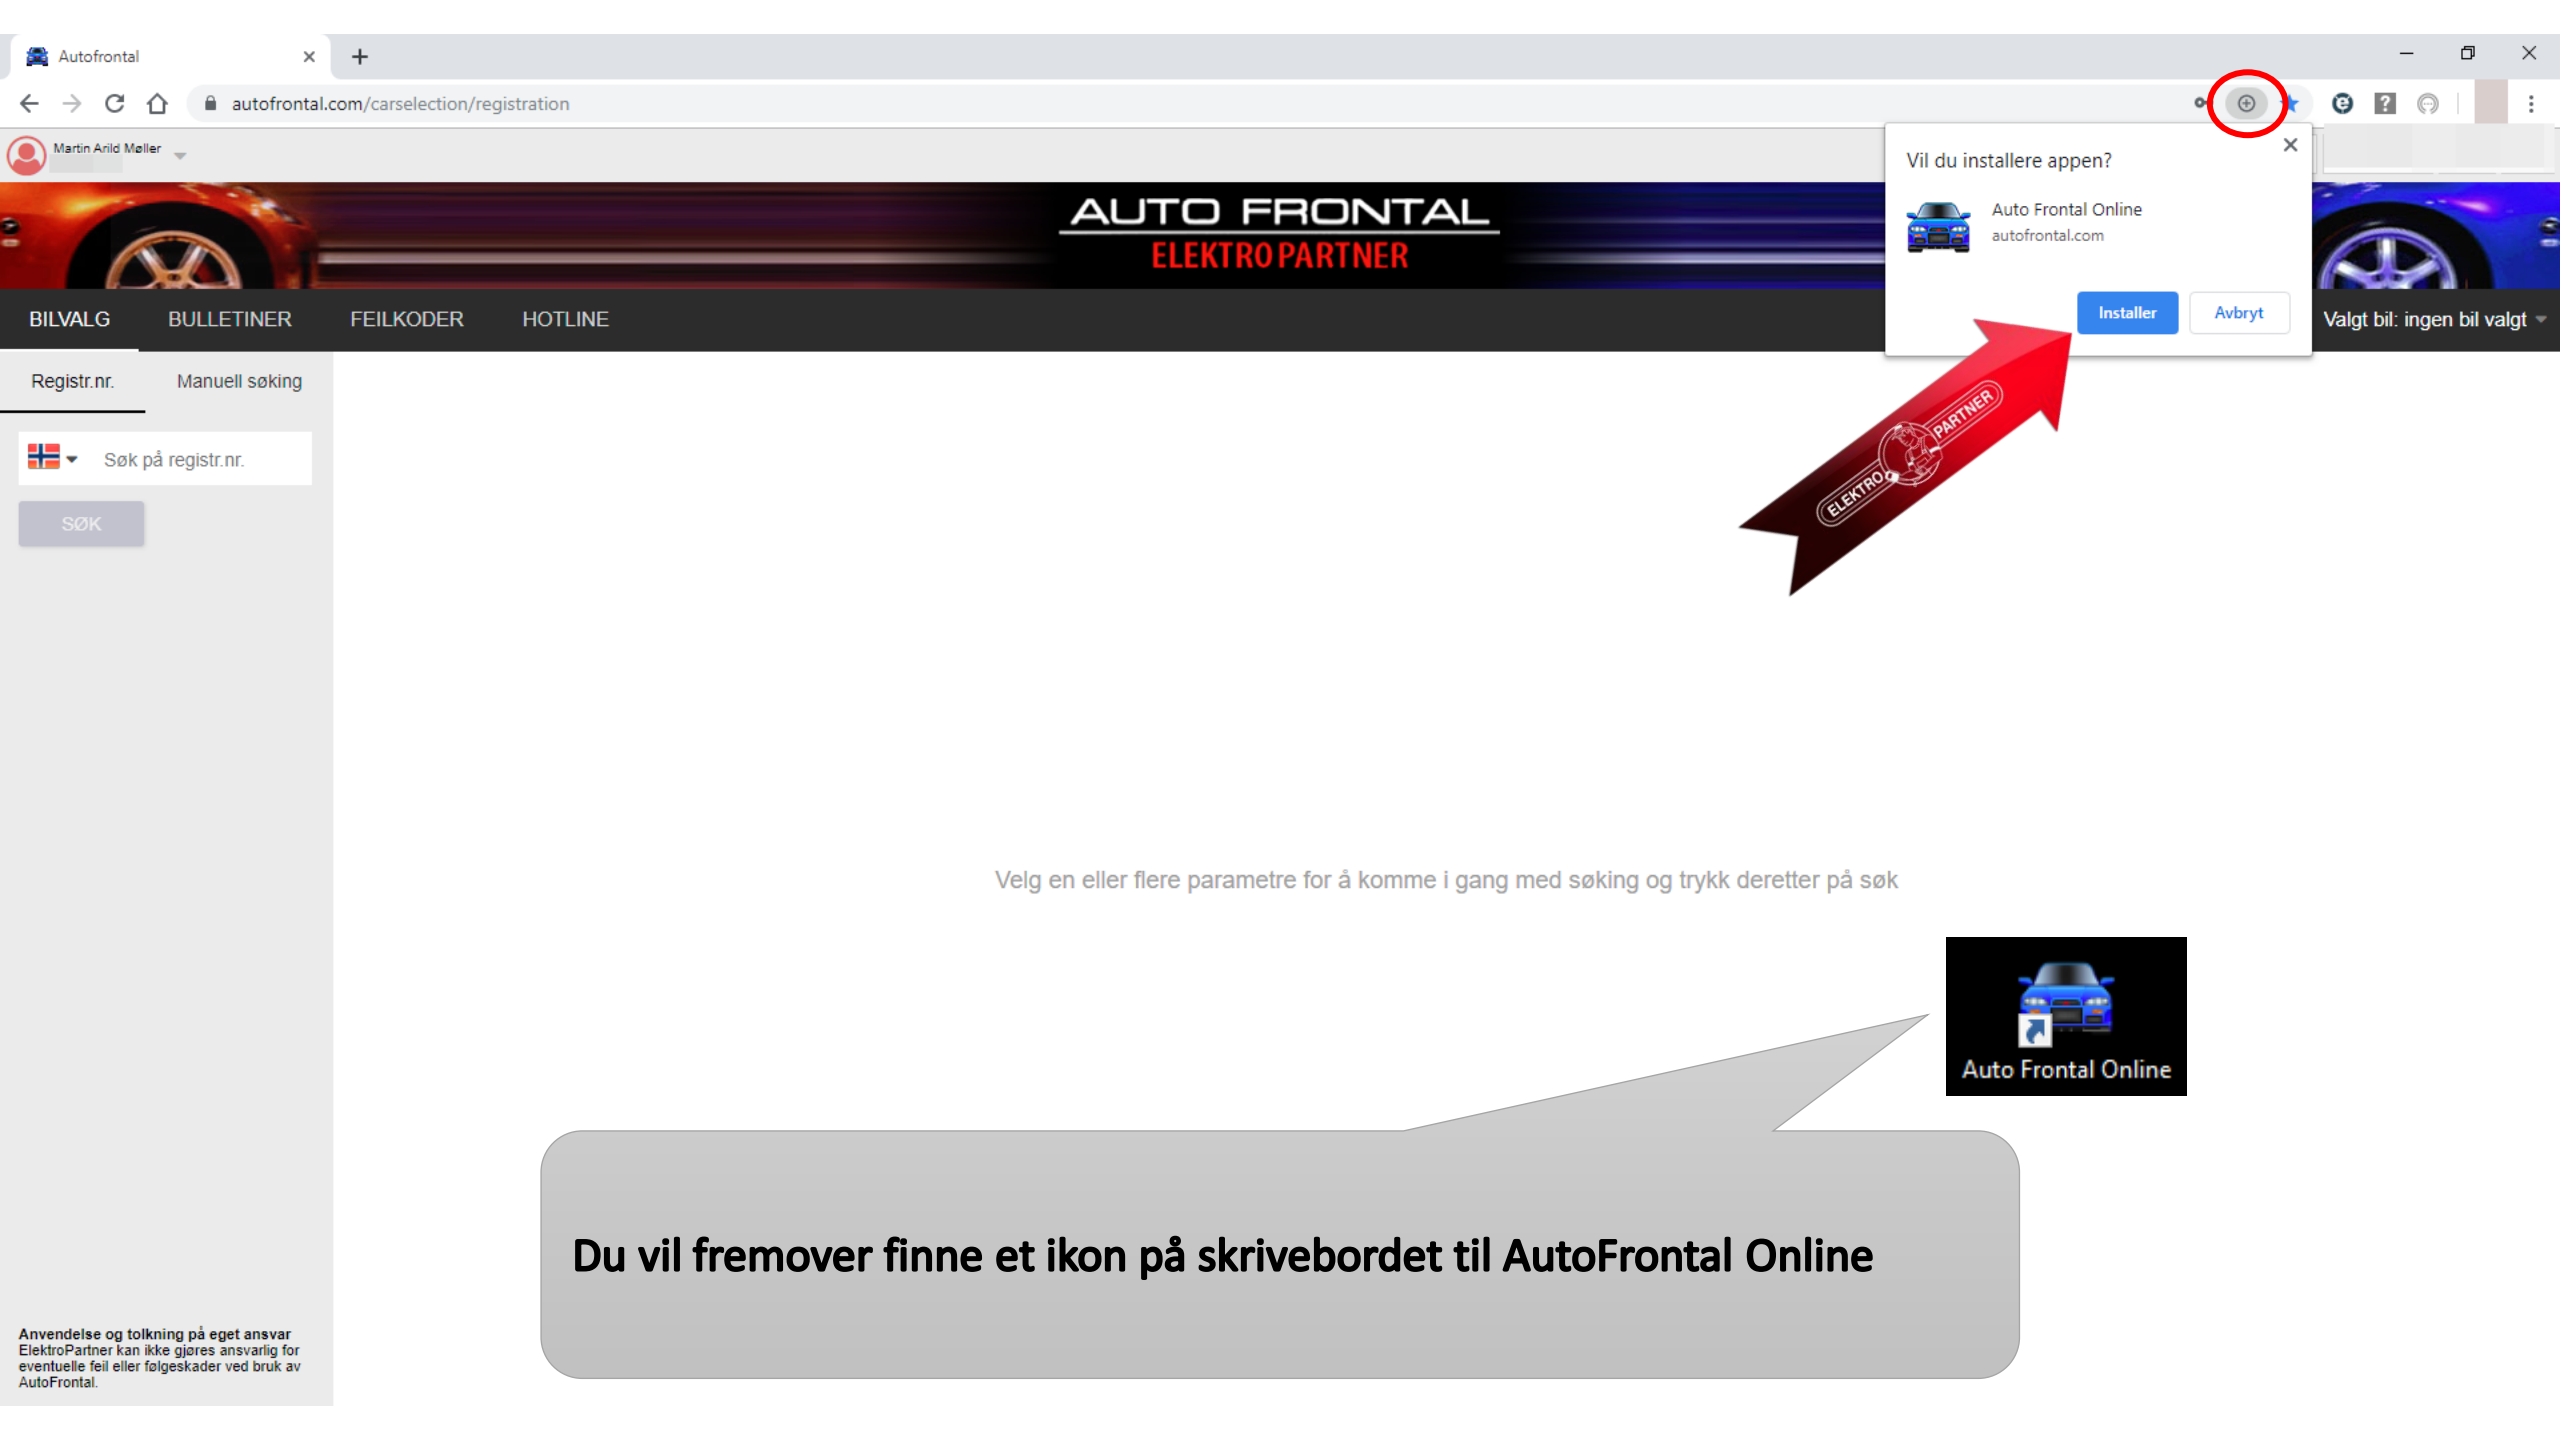

Vil du installere appen?

Auto Frontal Online
autofrontal.com

[Installer](#) [Avbryt](#)